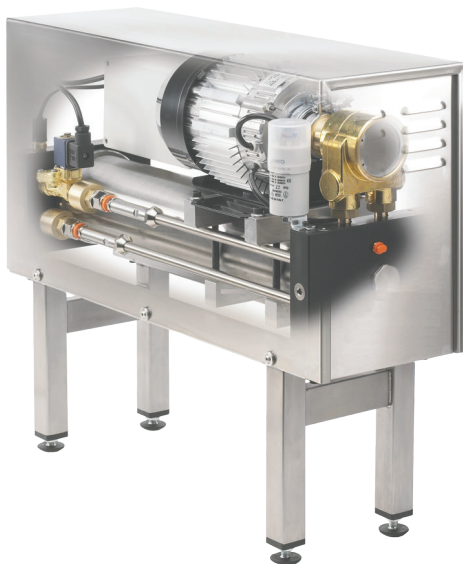

UniRo 401 T-TC

Omvendt osmose til den professionelle løsning

Guldagers UniRo 401 serie er fremstillet specielt til anvendelse indenfor gastronomi og i industrien, hvor der stilles høje krav til vandets kvalitet og tilstrækkelig kapacitet.

Anlægget er konstrueret specielt til glas- og serviceopvaskemaskiner. Men pga. konstruktionen kan det også med fordel installeres andre steder, hvor der ikke er behov for en forsyningspumpe til at fylde et reservoir. Anlægget kan monteres på væggen eller forsynes med en rustfri stålkappe og ben, hvis det skal stå på gulvet.

Anlægget kan selvfølgelig også bruges med reservoir. En udgave kan f. eks. være vores anlæg, hvor UniRo 401T er bygget ovenpå en palletank. Man får således et pladsbesparende anlæg, da produktpumpe mv. også er bygget ovenpå palletanken.

Type	401 T	401 TC
Ydelse ved 15 °C, l/h	150-180	150-180
Vandudnyttelse, %	40 ¹⁾ -75 ²⁾	40 ¹⁾ -75 ²⁾
Salttilbageholdelse, %	> 95	> 95
Vandkvalitet, µS	< 25	< 25
Eltilslutning, V/Hz/A	230/50/10	230/50/10
Installeret effekt, kW	0,6	0,6
Rørtilslutning, IND/UD, BSPT	¾" / ½"	¾" / ½"
Afløbstilslutning, push-in, mm	10	10
Højde, mm	317	450
Bredde, mm	583	583
Dybde, mm	185	185
Vandtilslutning ¾", bar dynamisk tryk	min. 2	min. 2
Pumpeydelse ³⁾ palletank udgave		
Ydelse, m ³ /t	1,7	
Tryk nominelt / max., bar	3,72 / 5,42	