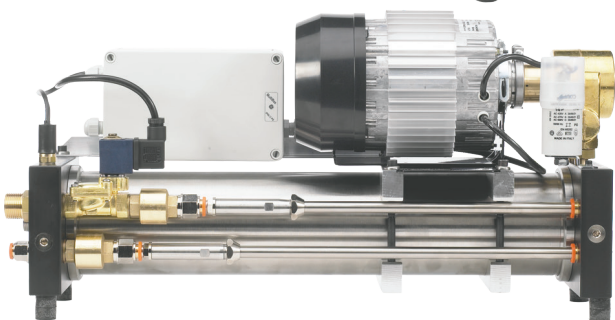

UniRo 401 T-TC

Omvendt osmose til den professionelle løsning

Guldagers UniRo 401 serie er fremstillet specielt til anvendelse indenfor gastronomi og i industrien, hvor der stilles høje krav til vandets kvalitet og tilstrækkelig kapacitet.

Anlægget er konstrueret specielt til glas- og serviceopvaskemaskiner. Men pga. konstruktionen kan det også med fordel installeres andre steder, hvor der ikke er behov for en forsyningspumpe til at fylde et reservoir. Anlægget kan monteres på væggen eller forsynes med en rustfri stålkappe og ben, hvis det skal stå på gulvet.

Anlægget kan selvfølgelig også bruges med reservoir. En udgave kan f. eks. være vores anlæg, hvor UniRo 401T er bygget ovenpå en palletank. Man får således et pladsbesparende anlæg, da produktpumpe mv. også er bygget ovenpå palletanken.

Type	401 T	401 TC
Ydelse ved 15 °C, l/h	150-180	150-180
Vandudnyttelse, %	40 ¹⁾ -75 ²⁾	40 ¹⁾ -75 ²⁾
Salttilbageholdelse, %	> 95	> 95
Vandkvalitet, µS	< 25	< 25
Eltilslutning, V/Hz/A	230/50/10	230/50/10
Installeret effekt, kW	0,6	0,6
Rørtilslutning, IND/UD, BSPT	¾" / ½"	¾" / ½"
Afløbstilslutning, push-in, mm	10	10
Højde, mm	317	450
Bredde, mm	583	583
Dybde, mm	185	185
Vandtilslutning ¾", bar dynamisk tryk	min. 2	min. 2
Pumpeydelse ³⁾ palletank udgave		
Ydelse, m ³ /t	1,7	
Tryk nominelt / max., bar	3,72 / 5,42	