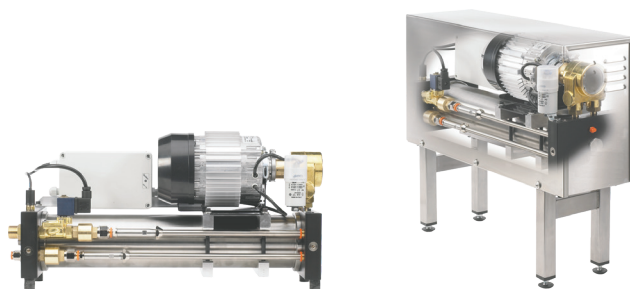

UniRo 401 T-TC

Omvendt osmose til den professionelle løsning

Guldagers UniRo 401 serie er fremstillet specielt til anvendelse indenfor gastronomi og i industrien, hvor der stilles høje krav til vandets kvalitet og tilstrækkelig kapacitet.

Anlægget er konstrueret specielt til glas- og serviceopvaskemaskiner. Men pga. konstruktionen kan det også med fordel installeres andre steder, hvor der ikke er behov for en forsyningspumpe til at fylde et reservoir. Anlægget kan monteres på væggen eller forsynes med en rustfri stålkappe og ben, hvis det skal stå på gulvet.

Anlægget kan selvfølgelig også bruges med reservoir. En udgave kan f. eks. være vores anlæg, hvor UniRo 401T er bygget ovenpå en palletank. Man får således et pladsbesparende anlæg, da produktpumpe mv. også er bygget ovenpå palletanken.

Anvendelse:

Cafeer og restauranter
(opvaskemaskiner med indbygget skyllepumpe)
Dampproduktion
Befugtning i bl.a. trykkerier

Funktion

Omvendt Osmose er en membranseparationsproces, der lader vandmolekyler passere, men tilbageholder op til 95-98 % af saltindholdet. Porerne i membranen er så små, at selv mikroorganismer og bakterier ikke kan trænge igennem.