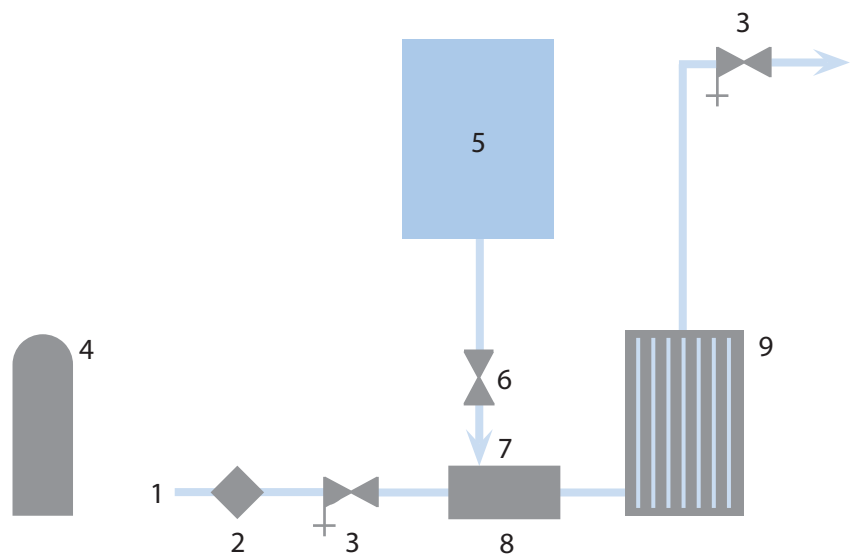

Funktion

Til en given hårdhedsgrad (bikarbonathårdhed) hører en given mængde bunden kulsyre, der delvist frigøres, når vandet opvarmes. Når kulsyre frigøres, udfældes en del kalk som kedelsten, der sætter sig på varmelegemer, i varmevekslere og i rørsystemer. Ved dosering af kuldioxid (CO₂) til vand, i forhold til hårdhed, temperatur og forbrug, opretholdes vandets kalk og kulsyre ligevægt, og derved forhindres kalkudfældning. Kalken fjernes altså ikke, men holdes i opløsning, så den ikke fælder ud.

CO₂ doseringen styres præcist af en impulsgivende vandmåler og blandes i det kolde vand via en mixer før opvarmning. Et eksempel på installationen er skitseret nedenfor.

I et rørsystem, opbygget af sorte eller galvaniserede rør, skal anlægget kombineres med et Guldager Katolyse® anlæg, der forhindrer korrosion i hele rørsystemet.

Installation

1. Koldt vand
2. Vandmåler
3. Prøvehane
4. CO₂ flaske
5. Styreskab
6. Magnetventil
7. CO₂ dosering
8. Mixer
9. Varmeveksler

Vandets temperatur

Vandets hårdhed (bikarbonat)

	5 °dH	10 °dH	15 °dH	20 °dH	25 °dH	30 °dH
50 °C	10	20	30	40	50	60
60 °C	15	30	45	60	75	90
80 °C	25	50	75	100	125	150
90 °C	35	70	105	140	175	210

Forbrug af CO₂ målt som mg pr. liter forbrugt vand

Guldager Service

Vores servicesystem består af standardløsninger og fleksible løsninger, som vi tilpasser specifikt.

- Overvågning, hurtig og kompetent assistance.
- Avanceret udstyr og målemetoder.
- GPS styrede servicebiler i hele landet.

Ring til vores kundecenter på 48 13 44 00.