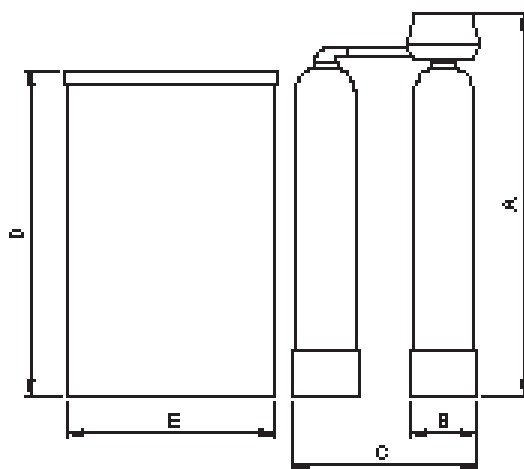

Funktion

Når råvandet passerer gennem resinen i membranen, byttes kalcium- og magnesiumioner ud med natriumioner, og anlægget leverer blødt vand.

Den indbyggede vandmåler registrerer forbruget og skifter automatisk til filter 2. Herefter regenereres filter 1 med blødt vand fra filter 2, som nu er i drift. Når regenerering af filter 1 er afsluttet, står det i venteposition og kobles atter til drift ved næste filterskift.

Alle bevægelige dele kommer kun i berøring med blødt vand, hvilket udelukker driftsforstyrrelser pga. kalk- og rustaflejringer.

Målskitse

UniSoft® Type	9020	9035	9050	9075	9100
Kapacitet v. 1 °dH, m³/h	40	70	100	150	200
Kapacitet v. 10 °dH, m³/h	4	7	10	15	20
Kapacitet v. 20 °dH, m³/h	2	3,5	5	7,5	10
Vandtryk, min., bar	1,5	1,5	1,5	1,5	1,5
Vandtryk, maks., bar	8	8	8	8	8
Temperatur, maks., °C	35	35	35	35	35
Eltilslutning, V/Hz	230/50	230/50	230/50	230/50	230/50
Vandtilslutning, RG"	1	1	1½	1½	2
Saltforbrug, kg/reg.	3	5	16	23	34
Mål A, mm	1185	1289	1845	1815	2185
Mål B, mm	210	257	369	552	610
Mål C, mm	460	554	778	1144	1260
Mål D, mm	630	630	1000	1000	2 x 1060
Mål E, mm	467	467	530	530	2 x 710

Guldager Service

Vores servicesystem består af standardløsninger og fleksible løsninger, som vi tilpasser specifikt.

- Overvågning, hurtig og kompetent assistance.
- Avanceret udstyr og målemetoder.
- GPS styrede servicebiler i hele landet.

Ring til vores kundecenter på 48 13 44 00.