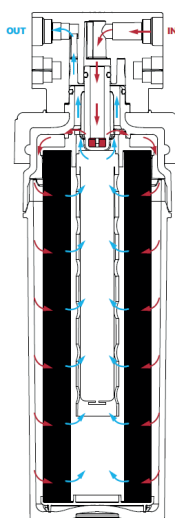

Filteret monteres let i et tilhørende hoved med bajonetfatning. Hovederne fås både som almindeligt gennemløbshoved til et filter, men også som parallelt gennemløbshoved, hvis man vil sætte to filtre sammen og dermed opnå højere flow.

Funktion

Filteret er opbygget af en blok af presset aktivt kul med sølvioner og en kerne bestående af en ultrafiltrationspatron. Vandet passerer gennem det aktive kul og derefter gennem ultrafiltrationsfilteret.

Almindeligt gennemløbs hoved

Parallelt gennemløbs hoved

UniFill GOLD Type Varenummer	SMALL Y21406B	MEDIUM Y21405B	LARGE Y21404B
Flow, l/min / l/timen	3 / 180	5 / 300	7 / 420
Kapacitet*, liter	7.000	10.000	15.000
Tilgangstryk, bar	2 - 6	2 - 6	2 - 6
Temperatur, maks., °C	30	30	30
Til- og afgang, push-in mm / RG	10 / ½"	10 / ½"	10 / ½"
Højde uden / med hoved, mm	270 / 300	385 / 420	530 / 565